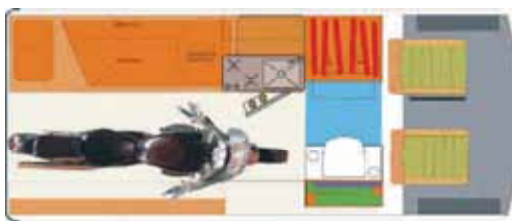

Der **Florida Multitalent** auf dem VW Crafter

**SCHWABENMOBIL**

Innenansicht mit großzügigem Raumgefühl, Lounge-like Sitzgruppe und viel Stauraum in den Dachschränken

Küche mit 2-Flammen Gaskocher, Edelstahlspüle und 85 L Kompressor-kühlschrank

Die rechte Seite der Sitzgruppe ist zum Hochklappen und bietet mit ca. 250 cm x 110 cm viele individuelle Einsatzmöglichkeiten

Oben: Einzelbetten mit 200 cm X 70 cm & 190 cm x 70 cm

Unten: Doppelbett mit 200 cm X 178 cm

Sanitärraum mit Dusche-  
gelegenheit im Vorhang,  
ausziehbarem Wasch-  
becken, Kassetten-  
toilette und Spiegschrank